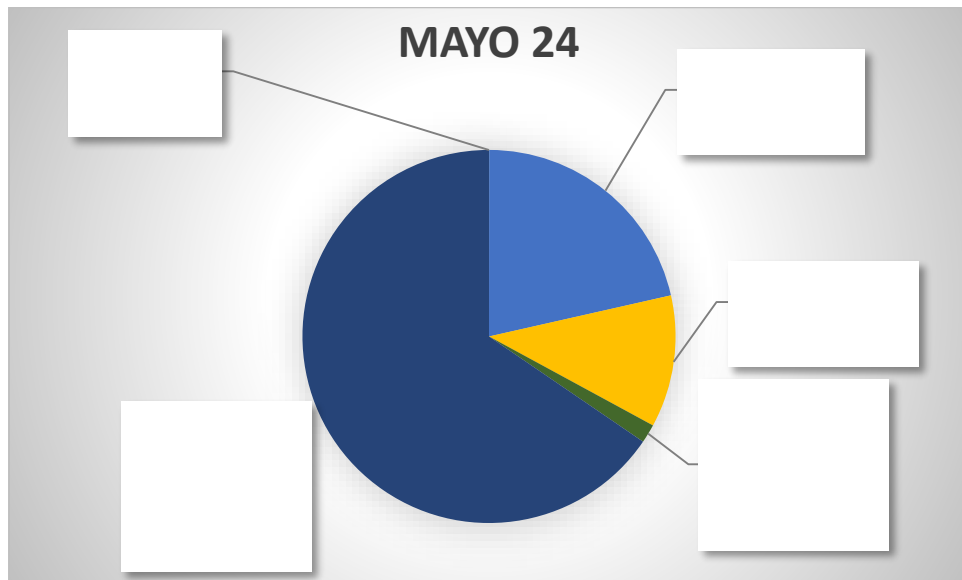

21/05/24	12	22891	16883	45079	41
22/05/24	4	9519	5638	17979	31
23/05/24	0	3365	1673	6221	99
24/05/24	5	6831	3493	10131	31
25/05/24	14	13980	7333	30147	61
26/05/24	5	11255	5390	23130	29
27/05/24	1	5576	2135	9700	198
28/05/24	2	1988	1046	4051	233
29/05/24	1	1610	867	2902	133
30/05/24	2	1234	9234	3251	120
31/05/24	3	1133	8232	3344	103
TOTAL EN PORCENTAJE	15%	10%	10%	10%	55%