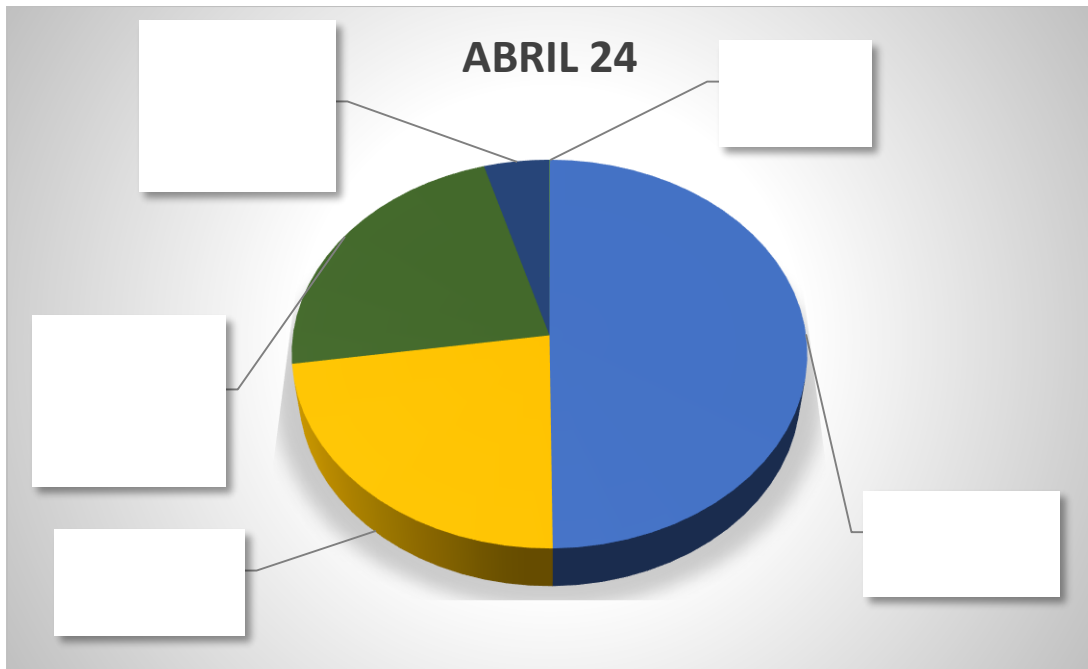

19/04/24	0	7864	3090	52	55577
20/04/24	6	20127	16991	1278	62142
21/04/24	4	19027	10902	644	65308
22/04/24	3	9775	6874	878	66079
23/04/24	7	16231	13145	575	67144
24/04/24	1	5243	5514	253	67880
25/04/24	3	6122	4275	250	68121
26/04/24	4	11041	5375	106	67912
27/04/24	7	10354	4460	548	66933
28/04/24	3	11023	6271	315	66565
29/04/24	7	14611	6994	1696	64794
30/04/24	7	12335	6191	1781	61624
TOTAL E PORCENTAJE	15%	35%	20%	15%	15%